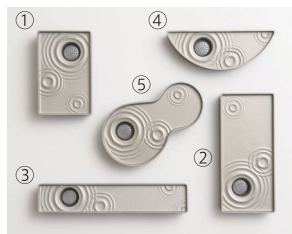

■仕様

材質：アルミ アクリル焼付塗装仕上げ 重量：350g サイズ：W143×D107×H27mm Made in Japan

■展示用小物

アクセサリーセット [亀・蛙セット]
商品番号：naft-035-SOJ
JAN：4560399731337
材質：錫
価格：¥2,400
(税込み ¥2,640)

アクセサリーセット [鮎・蟹セット]
商品番号：naft-036-SOJ
JAN：4560399730354
材質：錫
価格：¥2,400
(税込み ¥2,640)

銀雅堂 風景花器

ちいさな 水盤 雫影 - しずか

波紋模様が美しい日本庭園の様な小さな水盤。少しの花を活けるだけで簡単に活け花が楽しめます。石を置いたり、錫のオブジェを置いたり、薄く張られた水面に映る景色も素敵な普段使いの花器です。

■バリエーション

カラー：墨黒(すみぐろ)×銀鼠(ぎんねず) 【重量】 【価格】 (税込み)
① S :W170×D108×H34mm 350g ¥5,000 (¥5,500)
② M :W240×D108×H34mm 450g ¥7,000 (¥7,700)
③ SLIM :W300×D60×H34mm 400g ¥6,500 (¥7,150)
④ HANGETSU :W220×D80×H34mm 310g ¥6,500 (¥7,150)
⑤ HISAGO :W220×D128×H34mm 400g ¥7,500 (¥8,250)