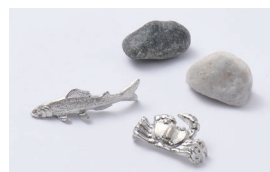

花を活けても。苔を育てても。

市松庭園

Ichimatsu

日本文化の伝統的な意匠である「市松模様」を象った小さな花器です。花を活ければ水面に映る景色も美しい水景庭園の様に。

苔を植えれば市松模様の和モダン庭園の様に。小物を置いたり自由な発想で小さな世界観を楽しめます。

Photo：銀鼠 /アクセサリーセット[亀・蛙]

銀 雅 堂
GIN GA DO

花を活けても。苔を育てても。 市松庭園

消炭 / アクセサリーセット [鮎・蟹]

消炭 / アクセサリーセット [亀・蛙]

苔を植えた使用例

消炭 / スギ苔

銀鼠 / 山苔

■バリエーション

色調：消炭 (けしすみ)
商品番号：ging-136-GRE
JAN：4560399735328
価格：¥7,000
(税込み ¥7,700)

色調：銀鼠 (ぎんねず)
商品番号：ging-136-NSG
JAN：4560399735335
価格：¥7,000
(税込み ¥7,700)

■仕様

材質：アルミ アクリル焼付塗装仕上げ 重量：350g サイズ：W143×D107×H27mm Made in Japan

■展示用小物

アクセサリーセット [亀・蛙セット]
商品番号：naft-035-SOJ
JAN：4560399731337
材質：錫
価格：¥2,400
(税込み ¥2,640)

アクセサリーセット [鮎・蟹セット]
商品番号：naft-036-SOJ
JAN：4560399730354
材質：錫
価格：¥2,400
(税込み ¥2,640)

銀雅堂 風景花器

ちいさな 水盤 雫影 - しずか

波紋模様が美しい日本庭園の様な小さな水盤。少しの花を活けるだけで簡単に活け花が楽しめます。石を置いたり、錫のオブジェを置いたり、薄く張られた水面に映る景色も素敵な普段使いの花器です。

■バリエーション

カラー：墨黒(すみぐろ)×銀鼠(ぎんねず) 【重量】 【価格】 (税込み)
① S :W170×D108×H34mm 350g ¥5,000 (¥5,500)
② M :W240×D108×H34mm 450g ¥7,000 (¥7,700)
③ SLIM :W300×D60×H34mm 400g ¥6,500 (¥7,150)
④ HANGETSU :W220×D80×H34mm 310g ¥6,500 (¥7,150)
⑤ HISAGO :W220×D128×H34mm 400g ¥7,500 (¥8,250)