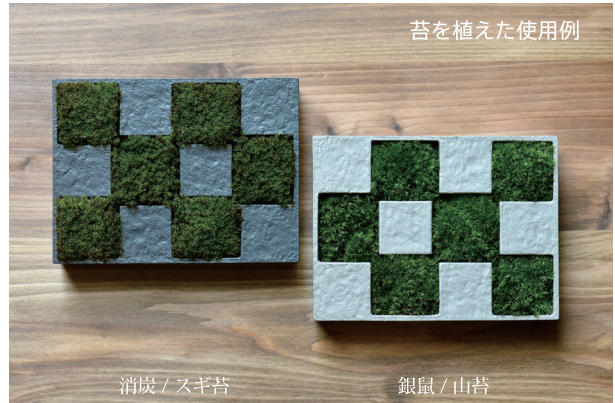

苔を植えた使用例

消炭 / スギ苔

銀鼠 / 山苔

■バリエーション

色調：消炭 (けしすみ)
商品番号：ging-136-GRE
JAN：4560399735328
価格：¥7,000
(税込み ¥7,700)

色調：銀鼠 (ぎんねず)
商品番号：ging-136-NSG
JAN：4560399735335
価格：¥7,000
(税込み ¥7,700)

■仕様

材質：アルミ アクリル焼付塗装仕上げ 重量：350g サイズ：W143×D107×H27mm Made in Japan

■展示用小物

アクセサリーセット [亀・蛙セット]
商品番号：naft-035-SOJ
JAN：4560399731337
材質：錫
価格：¥2,400
(税込み ¥2,640)

アクセサリーセット [鮎・蟹セット]
商品番号：naft-036-SOJ
JAN：4560399730354
材質：錫
価格：¥2,400
(税込み ¥2,640)

銀雅堂 風景花器

ちいさな 水盤 雫影 - しずか

波紋模様が美しい日本庭園の様な小さな水盤。少しの花を活けるだけで簡単に活け花が楽しめます。石を置いたり、錫のオブジェを置いたり、薄く張られた水面に映る景色も素敵な普段使いの花器です。