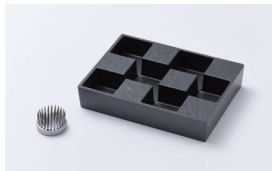

花を活けても。苔を育てても。

市松庭園

Ichimatsu

日本文化の伝統的な意匠である「市松模様」を象った小さな花器です。花を活ければ水面に映る景色も美しい水景庭園の様に。

苔を植えれば市松模様の和モダン庭園の様に。小物を置いたり自由な発想で小さな世界観を楽しめます。

Photo：銀鼠 /アクセサリーセット[亀・蛙]

銀 雅 堂
GIN GA DO

花を活けても。苔を育てても。 市松庭園

消炭 / アクセサリーセット [鮎・蟹]

消炭 / アクセサリーセット [亀・蛙]

苔を植えた使用例

消炭 / スギ苔

銀鼠 / 山苔

■バリエーション

色調：消炭 (けしすみ)
商品番号：ging-136-GRE
JAN：4560399735328
価格：¥7,000
(税込み ¥7,700)

色調：銀鼠 (ぎんねず)
商品番号：ging-136-NSG
JAN：4560399735335
価格：¥7,000
(税込み ¥7,700)

■仕様

材質：アルミ アクリル焼付塗装仕上げ 重量：350g サイズ：W143×D107×H27mm Made in Japan

■展示用小物

アクセサリーセット [亀・蛙セット]
商品番号：naft-035-SOJ
JAN：4560399731337
材質：錫
価格：¥2,400
(税込み ¥2,640)

アクセサリーセット [鮎・蟹セット]
商品番号：naft-036-SOJ
JAN：4560399730354
材質：錫
価格：¥2,400
(税込み ¥2,640)

銀雅堂 風景花器

ちいさな 水盤 雫影 - しずか

波紋模様が美しい日本庭園の様な小さな水盤。少しの花を活けるだけで簡単に活け花が楽しめます。石を置いたり、錫のオブジェを置いたり、薄く張られた水面に映る景色も素敵な普段使いの花器です。

■バリエーション

カラー：墨黒(すみぐろ)×銀鼠(ぎんねず) 【重量】 【価格】 (税込み)
① S :W170×D108×H34mm 350g ¥5,000 (¥5,500)
② M :W240×D108×H34mm 450g ¥7,000 (¥7,700)
③ SLIM :W300×D60×H34mm 400g ¥6,500 (¥7,150)
④ HANGETSU :W220×D80×H34mm 310g ¥6,500 (¥7,150)
⑤ HISAGO :W220×D128×H34mm 400g ¥7,500 (¥8,250)