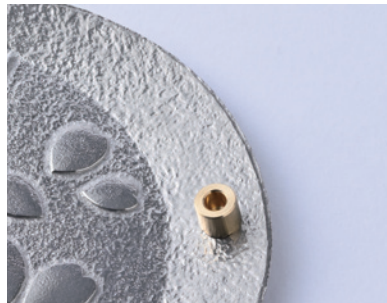

春

夏

秋

冬

季節の香立て

透き通るような空に輝く  
弧を描いた三日月

静かに照らし出される季節の草花の  
夜になびく姿をイメージした

錫の香皿

1年を通し四季のうつろいを感じられる日本。春夏秋冬を代表する4種の草花をモチーフにした香皿です。

春 桜

夏 朝顔

秋 紅葉

冬 椿

長いお香(14cm)はLサイズが適しています。付属の真鍮香差しを嵌めて使用します。取り外して洗えます。

一般に市販されているお香を差すことができます。※香差しに差さらない太さのお香は使用できません。

材質  
・香皿：錫合金    ・香差し：真鍮  
・化粧箱入り

商品名	品番	JAN	サイズ	重量	価格
季節の香立て 春	ging-179-SOJ	4560399 737667	67×67×高さ5 mm	約55g	¥3,800 (税込¥4,180)
季節の香立て 夏	ging-180-SOJ	4560399 737674			
季節の香立て 秋	ging-181-SOJ	4560399 737681			
季節の香立て 冬	ging-182-SOJ	4560399 737698			
季節の香立て 春 L	ging-183-SOJ	4560399 737704	81×81×高さ5.7 mm	約79g	¥4,500 (税込¥4,950)
季節の香立て 夏 L	ging-184-SOJ	4560399 737711			
季節の香立て 秋 L	ging-185-SOJ	4560399 737728			
季節の香立て 冬 L	ging-186-SOJ	4560399 737735			