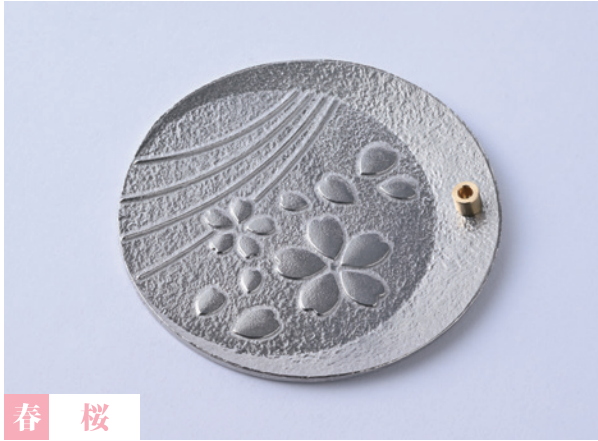

春

夏

秋

冬

季節の香立て

透き通るような空に輝く  
弧を描いた三日月

静かに照らし出される季節の草花の  
夜になびく姿をイメージした

錫の香皿

誰にも知られずに魅せる  
春夏秋冬の姿を

真円に切り取りました

桜

紅葉

朝顔

梅

Tin Incense Plates - four seasons

銀雅堂

1年を通し四季のうつろいを感じられる日本。春夏秋冬を代表する4種の草花をモチーフにした香皿です。

春 桜

夏 朝顔

秋 紅葉

冬 椿

長いお香(14cm)はLサイズが適しています。付属の真鍮香差しを嵌めて使用します。取り外して洗えます。

一般に市販されているお香を差すことができます。※香差しに差さらない太さのお香は使用できません。

材質  
・香皿：錫合金    ・香差し：真鍮  
・化粧箱入り