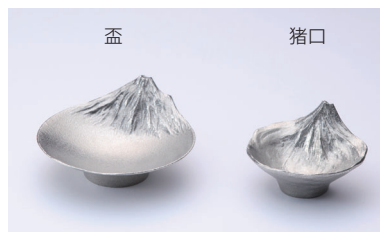

アクセサリセット
※小石付属

- 商品名：アクセリセット【貝・蟹】【蛙・亀】
- 商品番号：【貝・蟹】 naft-036-SOJ JAN：4560399 730354
：【蛙・亀】 naft-035-SOJ JAN：4560399 731337
- 材質：錫
- 価格：¥2,400 (税込み ¥2,640) Made in Japan

■さかさ富士 香立

- 商品名：銀雅堂 さかさ富士 香立
- 商品番号：ging-079-NBU【青富士】 JAN：4560399 733287
：ging-079-NRE【赤富士】 JAN：4560399 733294
：ging-079-NGR【墨富士】 JAN：4560399 733300
- 材質：アルミ
- 表面仕上げ：アクリル焼付塗装仕上げ
- サイズ：W175×D85×H45mm
- 本体重量：約 280g 香押さえ付属
- 価格：¥4,800 (税込み ¥5,280) Made in Japan

■さかさ富士 酒器

- 商品名：銀雅堂 さかさ富士 猪口
- 商品番号：ging-080-SOJ JAN：4560399 733317
- 材質：錫 (99.99%)
- サイズ：W78×D68×H48mm 30ml (満水容量)
- 本体重量：約 150g
- 価格：¥7,000 (税込み ¥7,700) Made in Japan
- 商品名：銀雅堂 さかさ富士 猪口 2ケセット
- 商品番号：ging-113-SOJ JAN：4560399 734024
- 価格：¥14,000 (税込み ¥15,400) Made in Japan