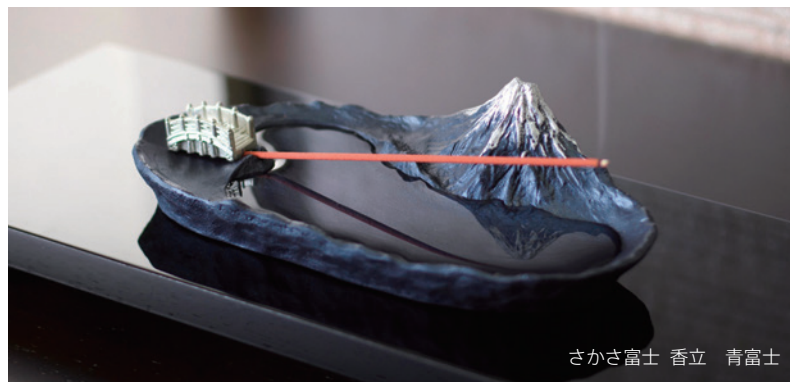

浅く水を張るとさかさ富士が映る香立て。漂うお香の煙は「雲海」をイメージしています。静岡県側駿河湾からの富士山がモチーフ。江戸時代に整備された東海道五十三次の街道から見えたであろう風光明媚な風景を凝縮しました。その東海道五十三次の起点となるのは日本橋。お香は「江戸時代の日本橋」を再現した香押さえを使って立てます。 ※水なしでも使用可。

Incense holder with Mt Fuji

さかさ富士 香立 青富士