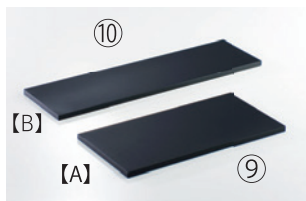

■銀雅堂【花器】 雫影 しずか

■バリエーション

水面に落ちる雫が
波の影を残す。
その一瞬の時間を
切り取ったような、
風景を描く花器。

■展示用小物

雫影用敷台 タイプA タイプB
材質：MDF つや消し塗装仕上げ

アクセサリセット
[鮎・蟹]
材質：錫

※小石付属

アクセサリセット
[蛙・亀]
材質：錫

※小石付属

■仕様一覧

材質 本体：アルミ铸件 アクリル焼付塗装仕上 付属品：剣山
カラー：墨黒(すみぐろ)×銀鼠(ぎんねず) ①～⑤ 消炭色 ⑥～⑧

商品名	品番	JAN	サイズ	本体重量	内容	価格
① 銀雅堂 雫影 S	naft-026-GBS	4560399 730026	W170×D108×H34 mm	350g	製品1/剣山/化粧箱	¥5,000 (税込¥5,500)
② 銀雅堂 雫影 M	naft-025-GBS	4560399 730033	W240×D108×H34 mm	450g	製品1/剣山/化粧箱	¥7,000 (税込¥7,700)
③ 銀雅堂 雫影 SLIM	naft-027-GBS	4560399 730040	W300×D60×H34 mm	400g	製品1/剣山/化粧箱	¥6,500 (税込¥7,150)
④ 銀雅堂 雫影 HISAGO	naft-028-GBS	4560399 730057	W220×D128×H34 mm	400g	製品1/剣山/化粧箱	¥7,500 (税込¥8,250)
⑤ 銀雅堂 雫影 HANGETSU	naft-029-GBS	4560399 730316	W220×D80×H34 mm	310g	製品1/剣山/化粧箱	¥6,500 (税込¥7,150)
⑥ 銀雅堂 雫影 かたかご	naft-031-GRE	4560399 731269	W205×D130×H45 mm	630g	製品1/剣山/化粧箱	¥7,500 (税込¥8,250)
⑦ 銀雅堂 雫影 なでしこ	naft-030-GRE	4560399 731283	W250×D105×H45 mm	660g	製品1/剣山/化粧箱	¥7,500 (税込¥8,250)
⑧ 銀雅堂 雫影 すいれん	naft-032-GRE	4560399 731306	W140×D140×H45 mm	370g	製品1/剣山/化粧箱	¥6,000 (税込¥6,600)
⑨ 雫影用敷台 タイプA	naft-033-BL	4560399 730620	W300×D150×H9 mm	320g	製品1/化粧箱	¥4,000 (税込¥4,400)
⑩ 雫影用敷台 タイプB	naft-034-BL	4560399 730637	W420×D120×H9 mm	380g	製品1/化粧箱	¥4,000 (税込¥4,400)
⑪ 雫影アクセリセット 鮎蟹	naft-036-SOJ	4560399 730354	—	20g	製品1/紙箱	¥2,400 (税込¥2,640)
⑫ 雫影アクセリセット 蛙亀	naft-035-SOJ	4560399 731337	—	26g	製品1/紙箱	¥2,400 (税込¥2,640)