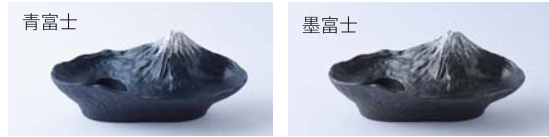

## ■銀雅堂 さかさ富士 シリーズ

日本を代表する景勝地「富士山」の風景をモチーフにした、水面にさかさ富士が現れる『さかさ富士シリーズ』。頂を映す姿はまるで水墨画の様。普段使いでも活躍します。山好きな方への贈り物にも喜ばれます。

### ■さかさ富士 花器 Large

- 商品名：銀雅堂 さかさ富士 花器 Large
- 商品番号：ging-143-NBU【青富士】 JAN：4560399736752  
：ging-143-NGR【墨富士】 JAN：4560399736769
- 材質：アルミ
- 表面仕上げ：アクリル焼付塗装仕上げ
- サイズ：W250×D140×H100mm □使用時水量：250ml
- 本体重量：約 1200g
- 価格：¥10,000 (税込み ¥11,000) Made in Japan

### ■さかさ富士 花器

- 商品名：銀雅堂 さかさ富士 花器
- 商品番号：naft-077-NBU【青富士】 JAN：4560399732853  
：naft-077-NRE【赤富士】 JAN：4560399732860
- 材質：アルミ
- 表面仕上げ：アクリル焼付塗装仕上げ
- サイズ：W120×D125×H80mm □使用時水量：100ml
- 本体重量：約 450g
- 価格：¥4,800 (税込み ¥5,280) Made in Japan