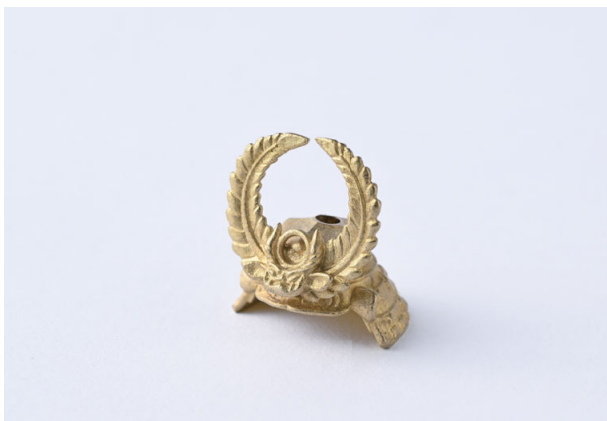

香立て兜

Brass Incense Holder
- kabuto -

銀 雅 堂
G I N G A D O

香立て兜

戦国武将 徳川家康公の兜をモチーフにした香立てです。

■仕様一覧

材質：真鍮 本体サイズ：W20×H22×D19mm

商品名	品番	JAN	箱サイズ	本体重量	箱入重量	内容	価格
香立て兜	ging-187-SOJ	4560399 737742	W55×D55×H25 mm	7g	22g	香立て本体/化粧箱	¥3,000 (税込¥3,300)